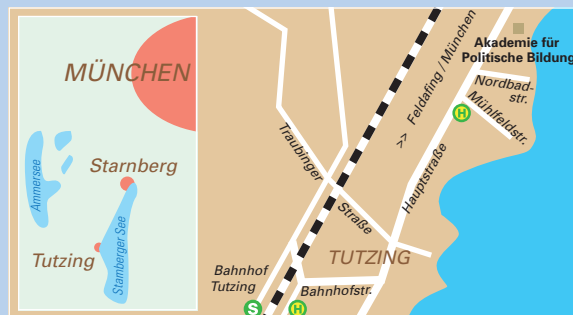

Tagungsleitung

Dr. Gero Kellermann
Akademie für Politische Bildung

Tagungssekretariat

Simone Zschiegner
Tel.: +49 8158 256-47
Fax: +49 8158 256-51
s.zschiegner@apb-tutzing.de

Tagungsgebühr

Mit Übernachtung 110 Euro
Ohne Übernachtung 65 Euro

Die Tagungsgebühr wird per Sammelrechnung
über die DPoIG abgerechnet.

Die Akademie liegt direkt am Starnberger See 35
Kilometer südlich von München.

Ab München Hauptbahnhof mit der S-Bahn
(S6) oder Regionalbahn bis Tutzing. Ab Bahnhof
Tutzing stündlich mit der Buslinie 958 bis Hal-
testelle Mühlfeldstraße und noch 300 Meter zu
Fuß. Taxen stehen am Bahnhof bereit. Sie finden
Hinweise auf die attraktiven DB-Veranstaltungsti-
ckets auf unserer Website unter Anreise.

Vom Flughafen mit der S-Bahn (S8/S1) bis zum
Hauptbahnhof und von dort weiter wie oben
beschrieben.

Der Fußweg zur Akademie ab Bahnhof beträgt
1,8 Kilometer und dauert ca. 22 Minuten.

Mit dem Auto von München über die A95 und
A952 bis Starnberg. Dann weiter auf der B2 bis
Traubing zum Abzweig links nach Tutzing. Die
Akademie liegt kurz nach dem Ortseingang links.

Unsere Gäste können die Ladestationen der
Akademie für E-Fahrzeuge (Autos, Motorroller,
Bikes) kostenlos nutzen.

Akademie für Politische Bildung

Buchensee 1 · 82327 Tutzing
Tel.: +49 8158 256-0
www.apb-tutzing.de

Polizei und Rechtsextremismus

7. – 9. November 2018

In Zusammenarbeit mit
der Deutschen Polizeigewerkschaft,
Landesverband Bayern e.V.