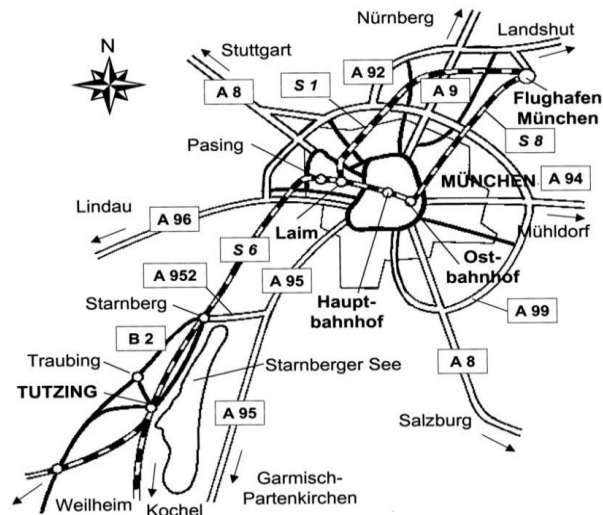

Verkehrsverbindungen

Tutzing liegt ca. 40 km südlich von München.
Ab München-Hauptbahnhof mit der S-Bahn (Linie S6) bis Tutzing (Fahrtdauer 46 Minuten) oder mit der Regionalbahn (Fahrtdauer 28 Minuten) in Richtung Garmisch. Ab Bahnhof Tutzing mit der Buslinie 958 des MVV (Tutzing – Andechs) stündlich immer um :07, am Wochenende alle zwei Stunden in Richtung Akademie (Haltestelle Mühlfeldstraße). Von hier 300 Meter weiter Richtung Ortsausgang zur Akademie. Der Fußweg zur Akademie ab Bahnhof dauert ca. 30 Minuten. Taxen stehen am Bahnhof.

Mit dem Auto fahren Sie von München auf die Autobahn in Richtung Garmisch (A95) bis zur Abzweigung Starnberg, von dort auf der B2 bis Traubing und dann die Abzweigung links nach Tutzing. Sie finden die Akademie für Politische Bildung kurz nach dem Ortseingang auf der linken Seite.

Anreise nach Tutzing vom Flughafen mit der S-Bahn (Linie S8/S1) bis zum Hauptbahnhof und von dort weiter wie oben beschrieben (Fahrtdauer insgesamt ca. 90 Minuten).

20-4-14/sch
03.04.2014

Akademie für Politische Bildung Tutzing
Buchensee 1, 82327 Tutzing
Telefon: 08158/256-0
Telefax: 08158/256-14 + 51
Internet: www.apb-tutzing.de
Facebook: www.facebook.com/APBTutzing